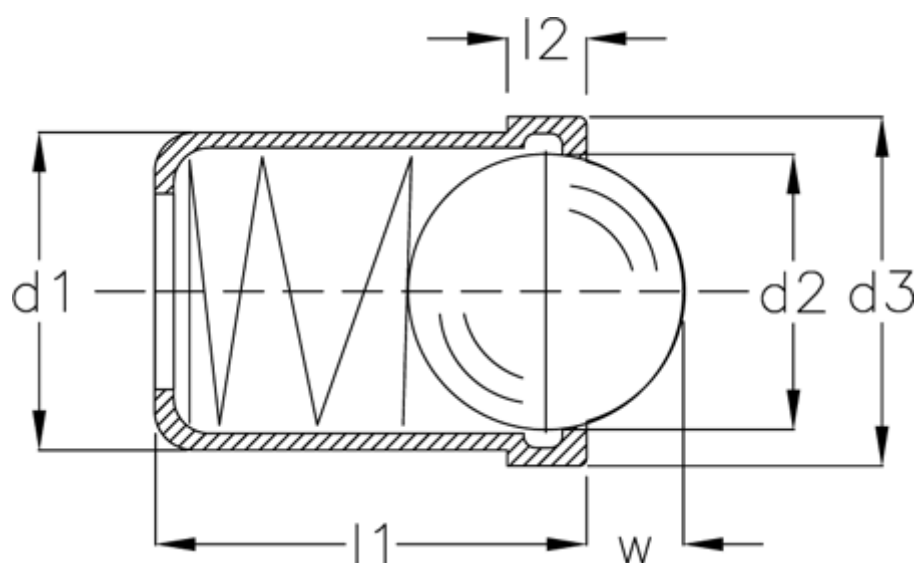

Varenummer: 208830051  
Beskrivelse: E+G  
Fjedrende trykstykke GN 614-8-NI

## Mål

d1	= 8
d2	= 6.5
d3	= 8.5
Fjedertryk N bund	= 12.5
Fjedertryk N top	= 7.0
l1	= 9.0
l2	= 1.0
W	= 1.9